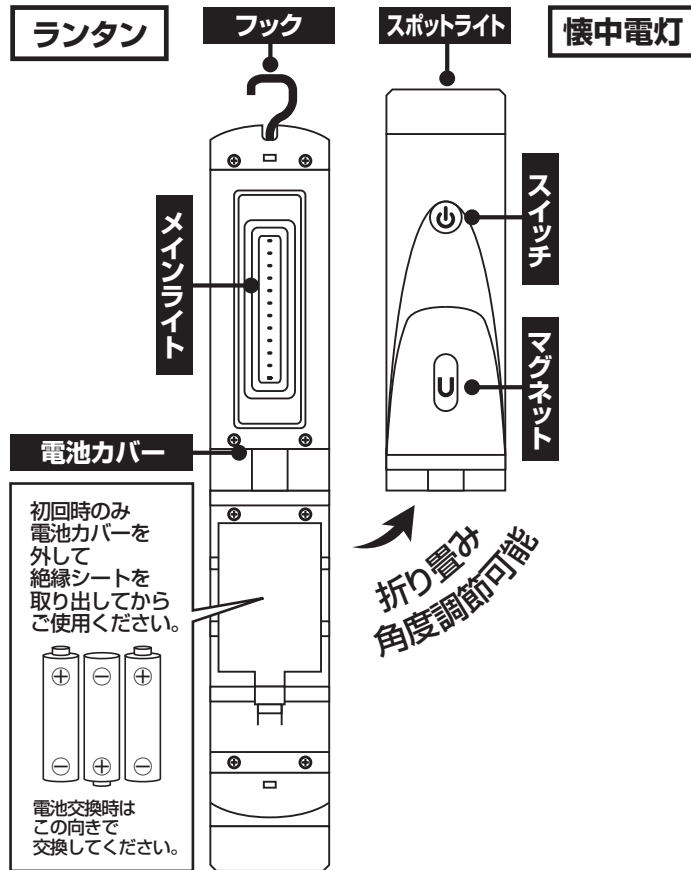

開いてランタン!畳んで懐中電灯! 折り畳み式2WAYランタン

ワンボタンのシンプル操作

LED折り畳み2WAYランタン	
CODE:PX280	
使用光源	(メインライト)白色COB LED (スポットライト)白色LED1灯
明るさ	(メインライト)160ルーメン (スポットライト)60ルーメン
使用電池	単4形電池×3本(テスト電池付属)
使用時間	連続 約10時間(アルカリ電池使用時)
サイズ	(懐中電灯時)140mm (ランタン時)250mm
自重	96g(電池無の時)
材質	ABS・ポリスチレン・マグネット

注意

- LEDの光は指向性が強いので正視しないで下さい。
- 電池交換は消灯後行って下さい。
- 電池は⊕の方向を正しく入れて下さい。
- 分解・修理・改造等しないで下さい。
- LEDの交換は出来ません。
- 本製品は防水ではありません。
- 炎天下の車内等、高温になる場所に放置しないで下さい。
- 幼児の手の届かない所に保管して下さい。

PX280(LED折り畳み2WAYランタン)

MADE
IN
CHINA