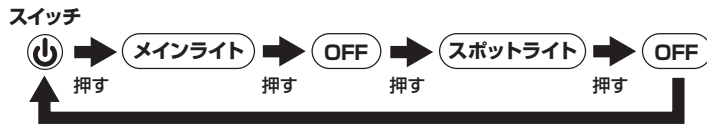

開いてランタン!畳んで懐中電灯! 折り畳み式2WAYランタン

ワンボタンのシンプル操作

LED折り畳み2WAYランタン	
CODE:PX280	
使用光源	(メインライト)白色COB LED (スポットライト)白色LED1灯
明るさ	(メインライト)160ルーメン (スポットライト)60ルーメン
使用電池	単4形電池×3本(テスト電池付属)
使用時間	連続 約10時間(アルカリ電池使用時)
サイズ	(懐中電灯時)140mm (ランタン時)250mm
自重	96g(電池無の時)
材質	ABS・ポリスチレン・マグネット

注意

- LEDの光は指向性が強いので正視しないで下さい。
- 電池交換は消灯後行って下さい。
- 電池は⊕の方向を正しく入れて下さい。
- 分解・修理・改造等しないで下さい。
- LEDの交換は出来ません。
- 本製品は防水ではありません。
- 炎天下の車内等、高温になる場所に放置しないで下さい。
- 幼児の手の届かない所に保管して下さい。

PX280(LED折り畳み2WAYランタン)

MADE
IN
CHINA