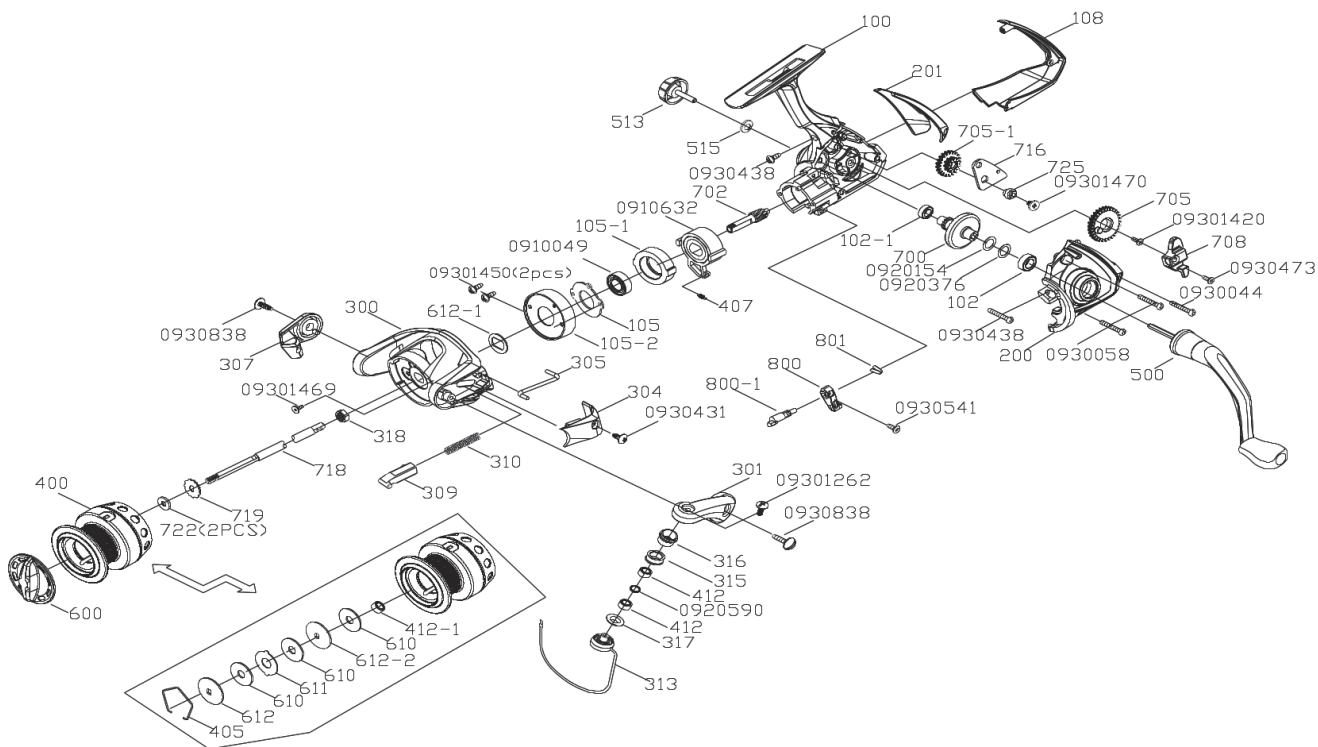

VALTOM

FEEL THE POWER

RK-30

No.	パーツコード	パーツ名	No.	パーツコード	パーツ名
100	21004531	メインボディ	612-1	26120054	キーワッシャー
102	21020002	ブッシング	612-2	26120007	キーワッシャー
102-1	21020004	ブッシング	700	27002074	ドライブギア
105	21050012	ピニオンベアリング固定プレート	702	27020844	ピニオンギア
105-1	21056571	ピニオンベアリング固定プレート	705	27050203	トランスミッションギア
105-2	21050098	ピニオンベアリング固定ブッシング	705-1	27050204	トランスミッションギア
108	21081552	リアキャップ	708	27080177	オシレーションスライダー
200	22004619	サイドプレート	716	27160031	オシレーションスライダープレート
201	22010993	サイドプレートカバー	718	27180789	メインシャフト
300	23005192	ローター	719	27190025	クリックギア
301	23012321	ベールアーム	722	27220009	クリックギアワッシャー
304	23043519	ベールアームカバー	725	27250033	トランスミッションギアブッシング
305	23050229	キックレバー	800	28000437	ストッパーレバー
307	23071870	ベールホルダー	800-1	28000324	ストッパーカム
309	23090002	ベールアームスライダー	801	28010052	ストッパースプリング
310	23100005	スプリング	0910632	0910632	ワンウェイクラッチ
313	23131774	ベール組	0910049	0910049	ボールベアリング
315	23150086	ラインローラー	0920376	0920376	ワッシャー
316	23160014	ラインローラーブッシング	0920590	0920590	ワッシャー
317	23170024	ラインローラーワッシャー	0920154	0920154	ワッシャー
318	23180006	ローターナット	09301262	09301262	ネジ
400	240015868	スプール組	0930044	0930044	ネジ
405	24050042	ドラッグワッシャーリテーナー	0930541	0930541	ネジ
407	24070009	エクステンションスプリング	09301420	09301420	ネジ
412	24120054	スプールブッシング	0930058	0930058	ネジ
412-1	24120021	スプールブッシング	0930438	0930438	ネジ
500	25006436	ハンドル組	0930473	0930473	ネジ
513	25130239	ハンドルキャップ	09301470	09301470	ネジ
515	25150002	ハンドルスクリューキャップワッシャー	09301450	09301450	ネジ
600	26002977	ドラッグノブ組	0930431	0930431	ネジ
610	26100011	ドラッグワッシャー	0930838	0930838	ネジ
611	26110005	ドラッグリップワッシャー	09301469	09301469	ネジ
612	26120006	キーワッシャー			

209OSA11007301

お取り扱いの注意事項

- 落としたり、強い衝撃を与えないように丁寧にお取り扱い下さい。傷ついた塗装面や鍍金部分から腐食するおそれがあります。
- 使用後の付着したゴミ、汚れ等は真水に浸した柔らかい布でふき取り、十分に乾燥したあと通気性の良い場所で保管して下さい。
- このリールは防水構造ではありませんので水洗いはお避け下さい。内部に水が入り込み錆や故障の原因となるおそれがあります。
- 保管時はドラッグを緩めた状態にして下さい。ドラッグを絞めた状態で長期間保管するとドラッグワッシャーが固着し、ドラッグ性能が低下するおそれがあります。
- ドラッグ部分にはオイルを注さないで下さい。ドラッグ性能が著しく低下するおそれがあります。
- 変形や強度劣化、腐食の原因となりますので長期間保存される場合は高温、高湿な場所をお避け下さい。

PROX

INC.