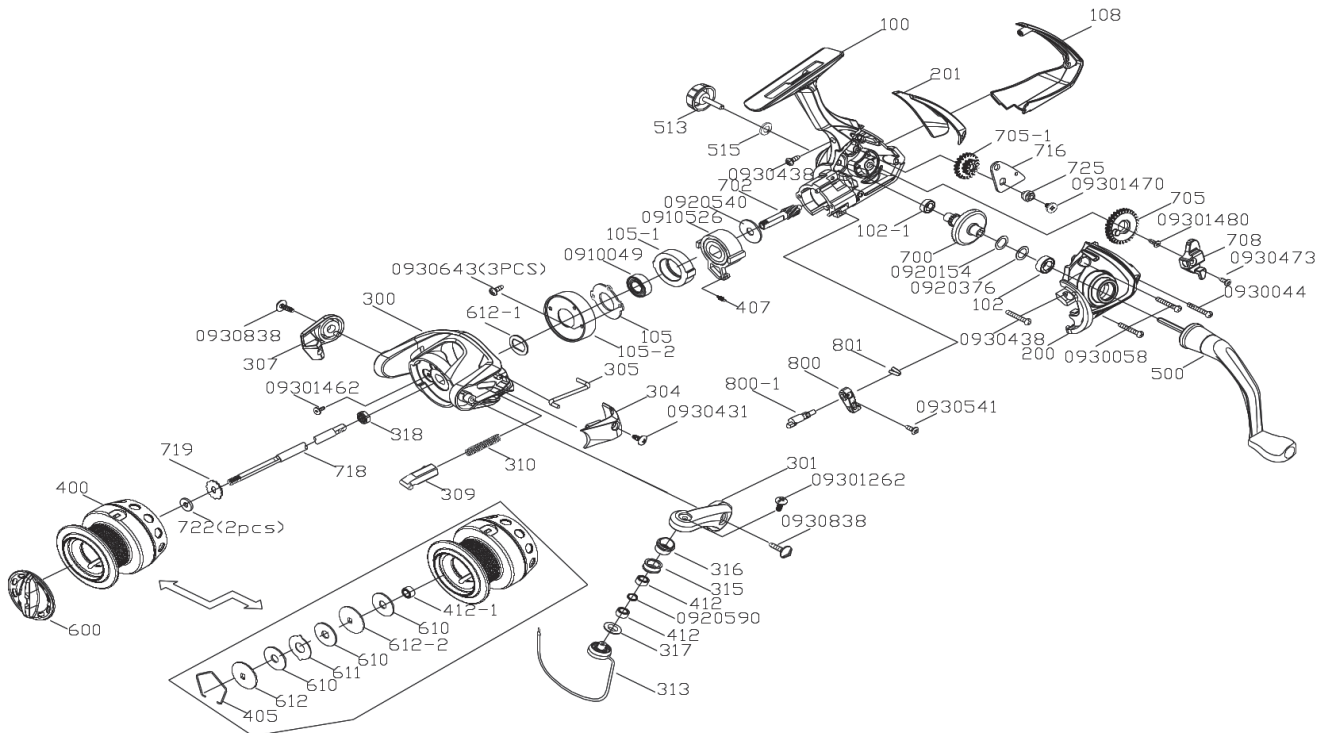

PROX

INC.

VAL TOM

FEEL THE POWER

RK-45

No.	パーツコード	パーツ名
100	21004532	メインボディ
102	21020002	プッシング
102-1	21020004	プッシング
105	21050027	ピニオンベアリング固定プレート
105-1	21056578	ピニオンベアリング固定プッシング
105-2	21050099	ピニオンベアリング固定プッシング
108	21081553	リアキャップ
200	22004620	サイドプレート
201	22010994	サイドプレートカバー
300	23005193	ローター
301	23012322	ベールアーム
304	23043520	ベールアームカバー
305	23050230	キックレバー
307	23071871	ベールホルダー
309	23090002	ベールアームスライダー
310	23100005	スプリング
313	23131783	ベール組
315	23150086	ラインローラー
316	23160014	ラインローラープッシング
317	23170024	ラインローラーワッシャー
318	23180006	ローターナット
400	240015870	スプール組
405	24050042	ドラッグワッシャーリテーナー
407	24070009	エクステンションスプリング
412	24120054	スプールプッシング
412-1	24120022	スプールプッシング
500	25006438	ハンドル組
513	25130239	ハンドルキャップ
515	25150002	ハンドルスクリュウキャップワッシャー
600	26002977	ドラッグノブ組
610	26100011	ドラッグワッシャー
611	26110005	ドラッグリップワッシャー
612	26120006	キーワッシャー

No.	パーツコード	パーツ名
612-1	26120054	キーワッシャー
612-2	26120007	キーワッシャー
700	27002074	ドライブギア
702	27020755	ピニオンギア
705	27050204	トランスミッションギア
705-1	27050210	トランスミッションギア
708	27080183	オシレーションスライダー
716	27160032	オシレーションスライダープレート
718	27180795	メインシャフト
719	27190025	クリックギア
722	27220009	クリックギアワッシャー
725	27250033	トランスミッションギアプッシング
800	28000437	ストッパーレバー
800-1	28000438	ストッパーカム
801	28010024	ストッパースプリング
0910526	0910526	ワンウェイクラッチ
0910049	0910049	ボールベアリング
0920376	0920376	ワッシャー
0920590	0920590	ワッシャー
0920154	0920154	ワッシャー
0920540	0920540	ワッシャー
0930058	0930058	ネジ
0930541	0930541	ネジ
09301480	09301480	ネジ
09301470	09301470	ネジ
0930044	0930044	ネジ
0930438	0930438	ネジ
0930473	0930473	ネジ
09301262	09301262	ネジ
0930643	0930643	ネジ
0930431	0930431	ネジ
0930838	0930838	ネジ
09301462	09301462	ネジ