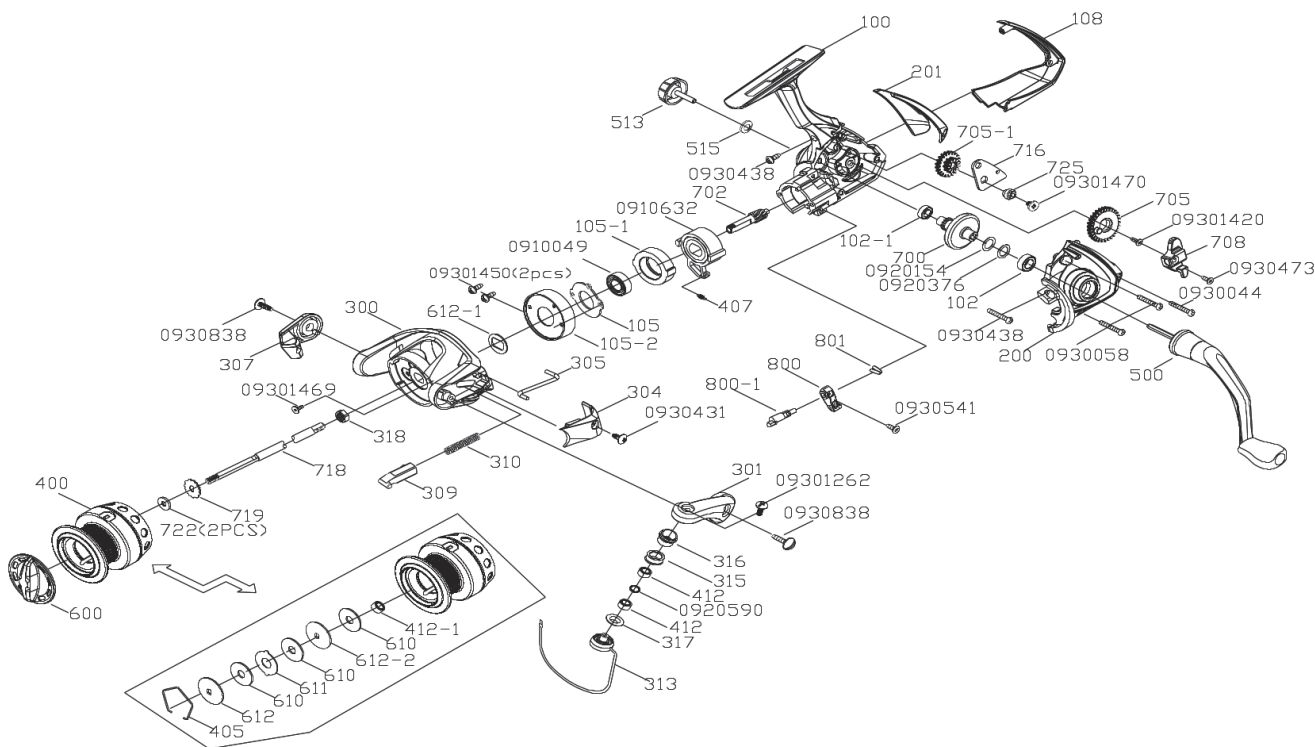

VAL TOM

FEEL THE POWER

RK-20

No.	パーツコード	パーツ名
100	21004531	メインボディ
102	21020002	プッシング
102-1	21020004	プッシング
105	21050012	ピニオンベアリング固定プレート
105-1	21056571	ピニオンベアリング固定プレート
105-2	21050098	ピニオンベアリング固定プッシング
108	21081552	リアキャップ
200	22004619	サイドプレート
201	22010993	サイドプレートカバー
300	23005192	ローター
301	23012321	ベールアーム
304	23043519	ベールアームカバー
305	23050229	キックレバー
307	23071870	ベールホルダー
309	23090002	ベールアームスライダー
310	23100005	スプリング
313	23131774	ベール組
315	23150086	ラインローラー
316	23160014	ラインローラープッシング
317	23170024	ラインローラーワッシャー
318	23180006	ローターナット
400	240015867	スプール組
405	24050042	ドラッグワッシャーリテーナー
407	24070009	エクステンションスプリング
412	24120054	スプールプッシング
412-1	24120021	スプールプッシング
500	25006436	ハンドル組
513	25130239	ハンドルキャップ
515	25150002	ハンドルスクリュウキャップワッシャー
600	26002977	ドラッグノブ組
610	26100011	ドラッグワッシャー
611	26110005	ドラッグリップワッシャー
612	26120006	キーワッシャー

PROX

INC.

VAL TOM

FEEL THE POWER

RK-40

No.	パーツコード	パーツ名
100	21004532	メインボディ
102	21020002	プッシング
102-1	21020004	プッシング
105	21050027	ピニオンベアリング固定プレート
105-1	21056578	ピニオンベアリング固定プッシング
105-2	21050099	ピニオンベアリング固定プッシング
108	21081553	リアキャップ
200	22004620	サイドプレート
201	22010994	サイドプレートカバー
300	23005193	ローター
301	23012322	ベールアーム
304	23043520	ベールアームカバー
305	23050230	キックレバー
307	23071871	ベールホルダー
309	23090002	ベールアームスライダー
310	23100005	スプリング
313	23131783	ベール組
315	23150086	ラインローラー
316	23160014	ラインローラープッシング
317	23170024	ラインローラーワッシャー
318	23180006	ローターナット
400	240015869	スプール組
405	24050042	ドラッグワッシャーリテーナー
407	24070009	エクステンションスプリング
412	24120054	スプールプッシング
412-1	24120022	スプールプッシング
500	25006438	ハンドル組
513	25130239	ハンドルキャップ
515	25150002	ハンドルスクリュウキャップワッシャー
600	26002977	ドラッグノブ組
610	26100011	ドラッグワッシャー
611	26110005	ドラッグリップワッシャー
612	26120006	キーワッシャー