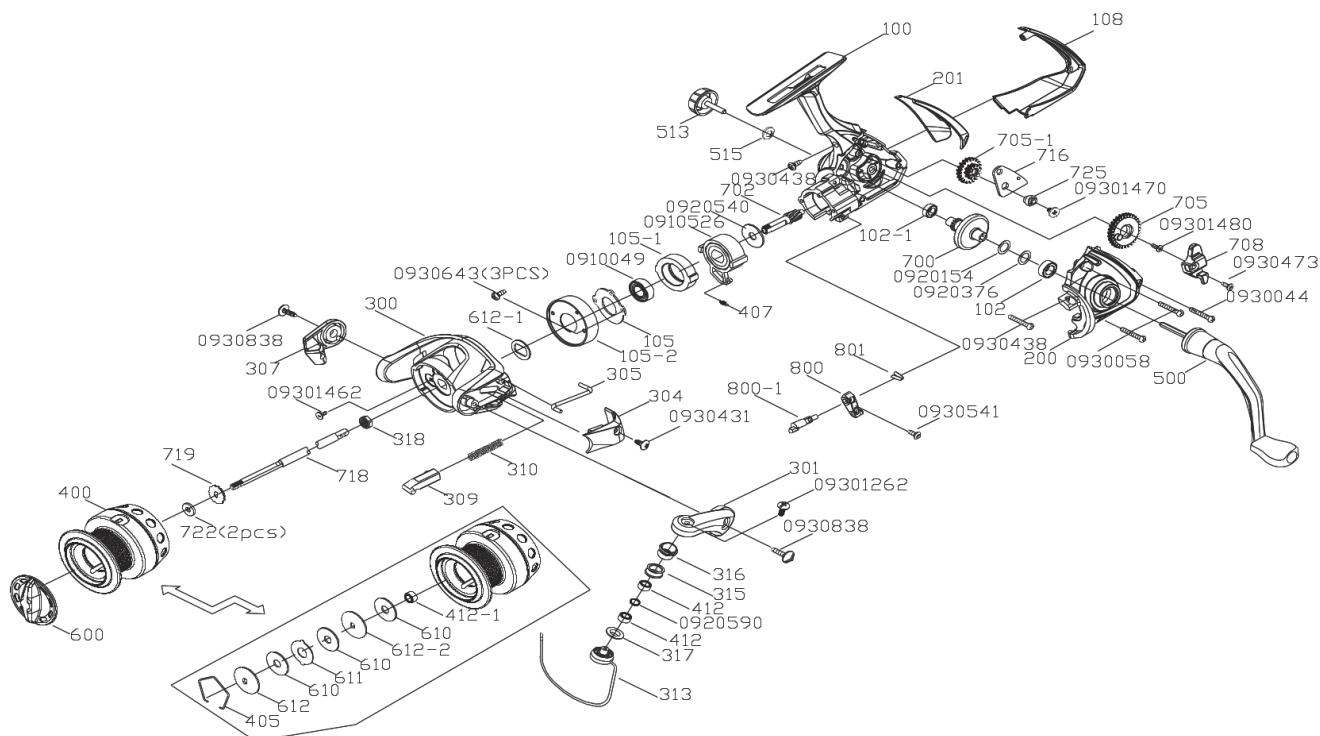

VAL TOM

FEEL THE POWER

RK-20

No.	パーツコード	パーツ名
100	21004531	メインボディ
102	21020002	プッシング
102-1	21020004	プッシング
105	21050012	ピニオンベアリング固定プレート
105-1	21056571	ピニオンベアリング固定プレート
105-2	21050098	ピニオンベアリング固定プッシング
108	21081552	リアキャップ
200	22004619	サイドプレート
201	22010993	サイドプレートカバー
300	23005192	ローター
301	23012321	ベールアーム
304	23043519	ベールアームカバー
305	23050229	キックレバー
307	23071870	ベールホルダー
309	23090002	ベールアームスライダー
310	23100005	スプリング
313	23131774	ベール組
315	23150086	ラインローラー
316	23160014	ラインローラープッシング
317	23170024	ラインローラーワッシャー
318	23180006	ローターナット
400	240015867	スプール組
405	24050042	ドラッグワッシャーリテーナー
407	24070009	エクステンションスプリング
412	24120054	スプールプッシング
412-1	24120021	スプールプッシング
500	25006436	ハンドル組
513	25130239	ハンドルキャップ
515	25150002	ハンドルスクリュウキャップワッシャー
600	26002977	ドラッグノブ組
610	26100011	ドラッグワッシャー
611	26110005	ドラッグリップワッシャー
612	26120006	キーワッシャー

PROX

INC.

VAL TOM

FEEL THE POWER

RK-40

No.	パーツコード	パーツ名
100	21004532	メインボディ
102	21020002	プッシング
102-1	21020004	プッシング
105	21050027	ピニオンベアリング固定プレート
105-1	21056578	ピニオンベアリング固定プッシング
105-2	21050099	ピニオンベアリング固定プッシング
108	21081553	リアキャップ
200	22004620	サイドプレート
201	22010994	サイドプレートカバー
300	23005193	ローター
301	23012322	ベールアーム
304	23043520	ベールアームカバー
305	23050230	キックレバー
307	23071871	ベールホルダー
309	23090002	ベールアームスライダー
310	23100005	スプリング
313	23131783	ベール組
315	23150086	ラインローラー
316	23160014	ラインローラープッシング
317	23170024	ラインローラーワッシャー
318	23180006	ローターナット
400	240015869	スプール組
405	24050042	ドラッグワッシャーリテーナー
407	24070009	エクステンションスプリング
412	24120054	スプールプッシング
412-1	24120022	スプールプッシング
500	25006438	ハンドル組
513	25130239	ハンドルキャップ
515	25150002	ハンドルスクリュウキャップワッシャー
600	26002977	ドラッグノブ組
610	26100011	ドラッグワッシャー
611	26110005	ドラッグリップワッシャー
612	26120006	キーワッシャー