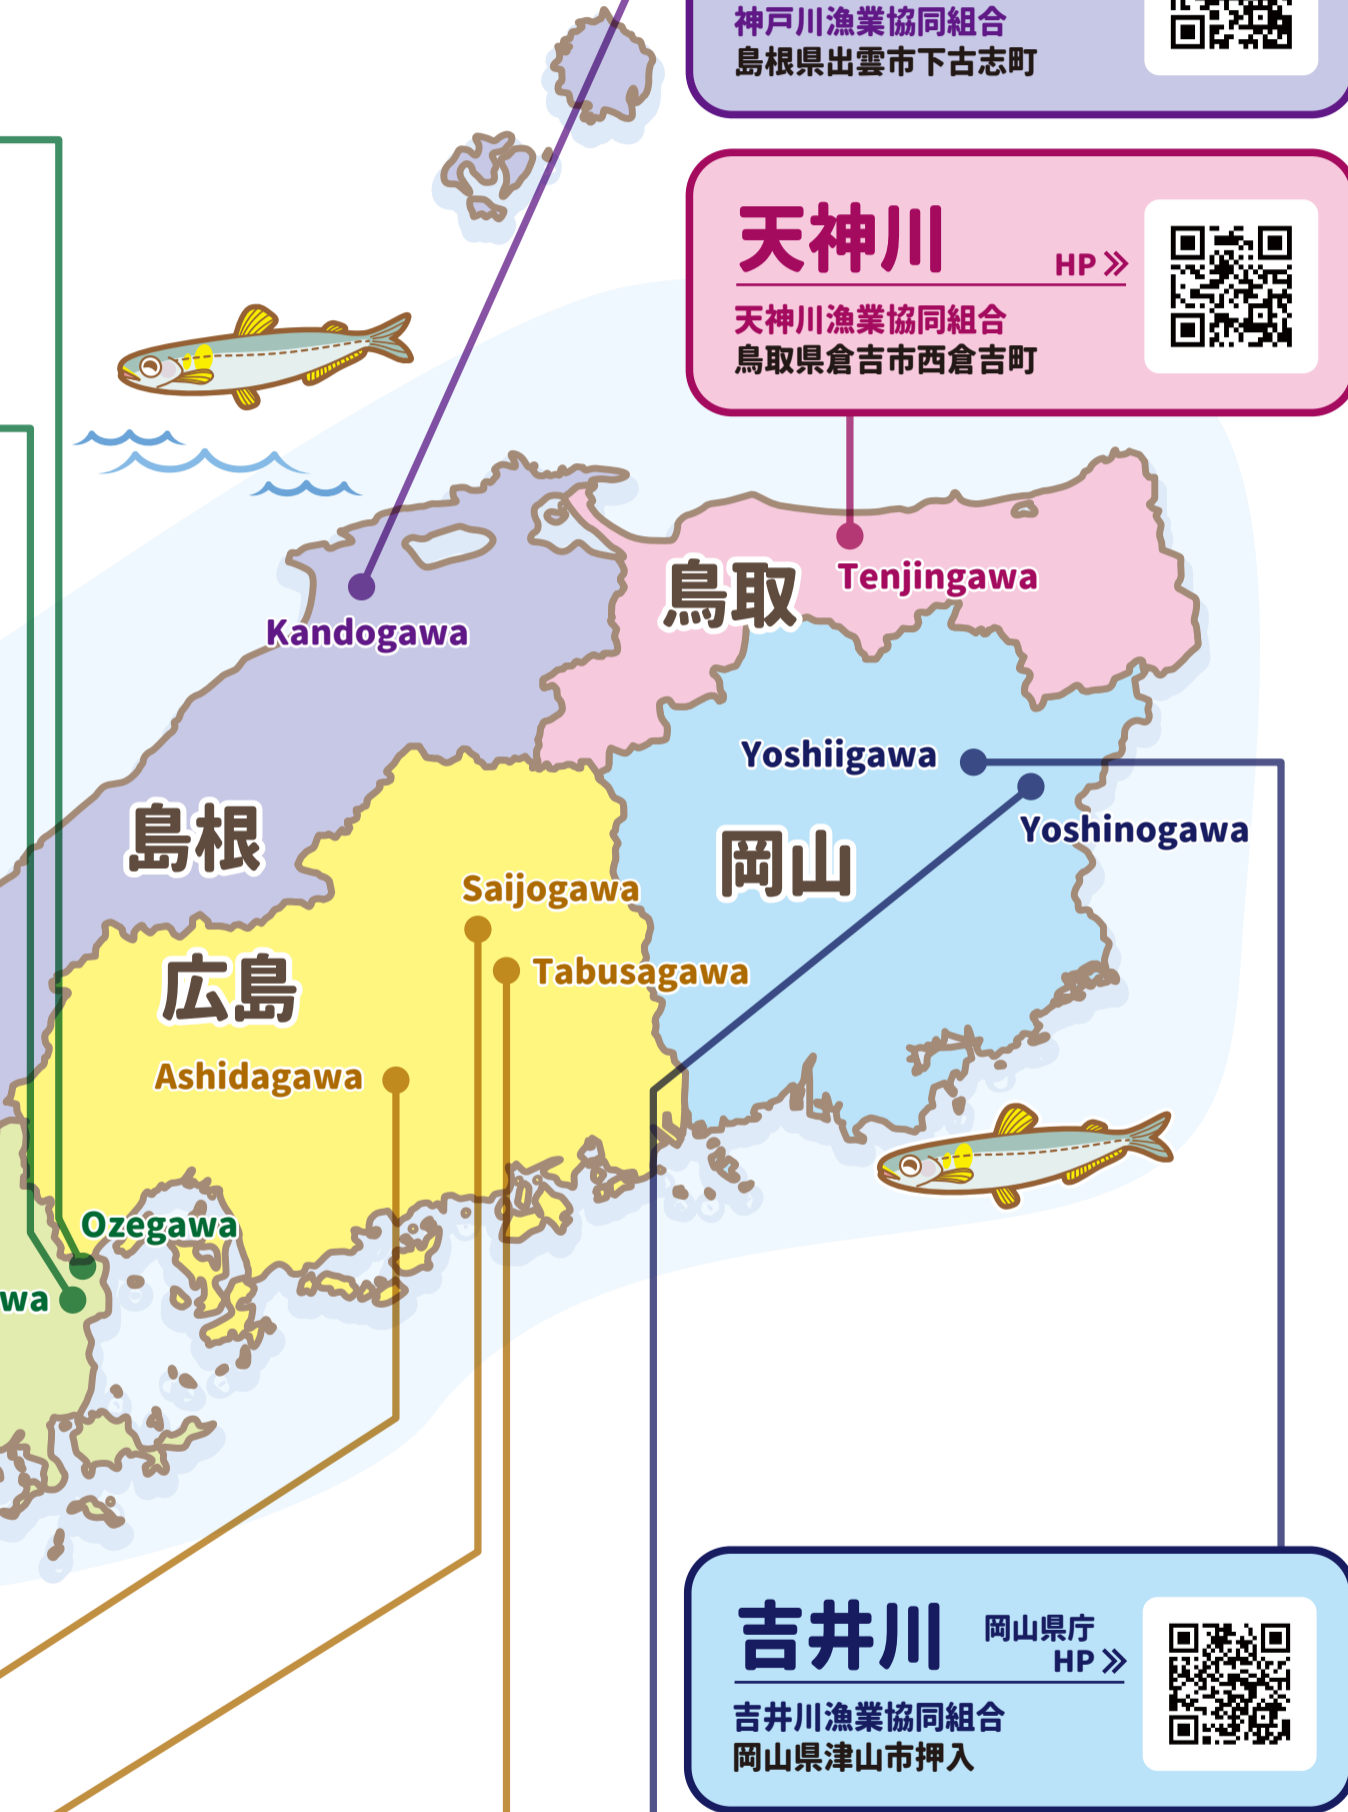

## Riverring AYU

**小瀬川** HP >> 

芸防漁業協同組合  
山口県岩国市小瀬

**錦川** HP >> 

錦川漁業協同組合  
山口県岩国市多田

**佐波川** HP >> 

佐波川漁業協同組合  
山口県防府市下右田

**芦田川** HP >> 

芦田川上流漁業協同組合  
広島県世羅郡世羅町

**西城川** HP >> 

西城川漁業協同組合  
広島県庄原市川手町

**田総川** 内水面漁連 HP >> 

田総川漁業協同組合  
広島県庄原市総領町

**神戸川** HP >> 

神戸川漁業協同組合  
島根県出雲市下古志町

**天神川** HP >> 

天神川漁業協同組合  
鳥取県倉吉市西倉吉町

**吉井川** 岡山県庁 HP >> 

吉井川漁業協同組合  
岡山県津山市押入

**吉野川** 岡山県庁 HP >> 

吉野川漁業協同組合  
岡山県美作市松脇

※ 釣行前に各河川の漁協のHPなどで遊漁規則、詳細をご確認ください。  
 ※ 遊魚券の購入、アユルアー使用可能な制限区間などをご確認の上、ルールを守ってご釣行ください。  
 ※ 他の釣り師の妨げになるようなロングキャストはせず十分な距離を保ってください。  
 ※ リバーリングアユが可能な河川は他にもあります。  
 ※ 「リール付き竿」「ルアー」どちらか一方の使用を禁止しているフィールドではリバーリングアユはできません。  
**遊漁規則や掲載HPは変更となる場合がございます。**